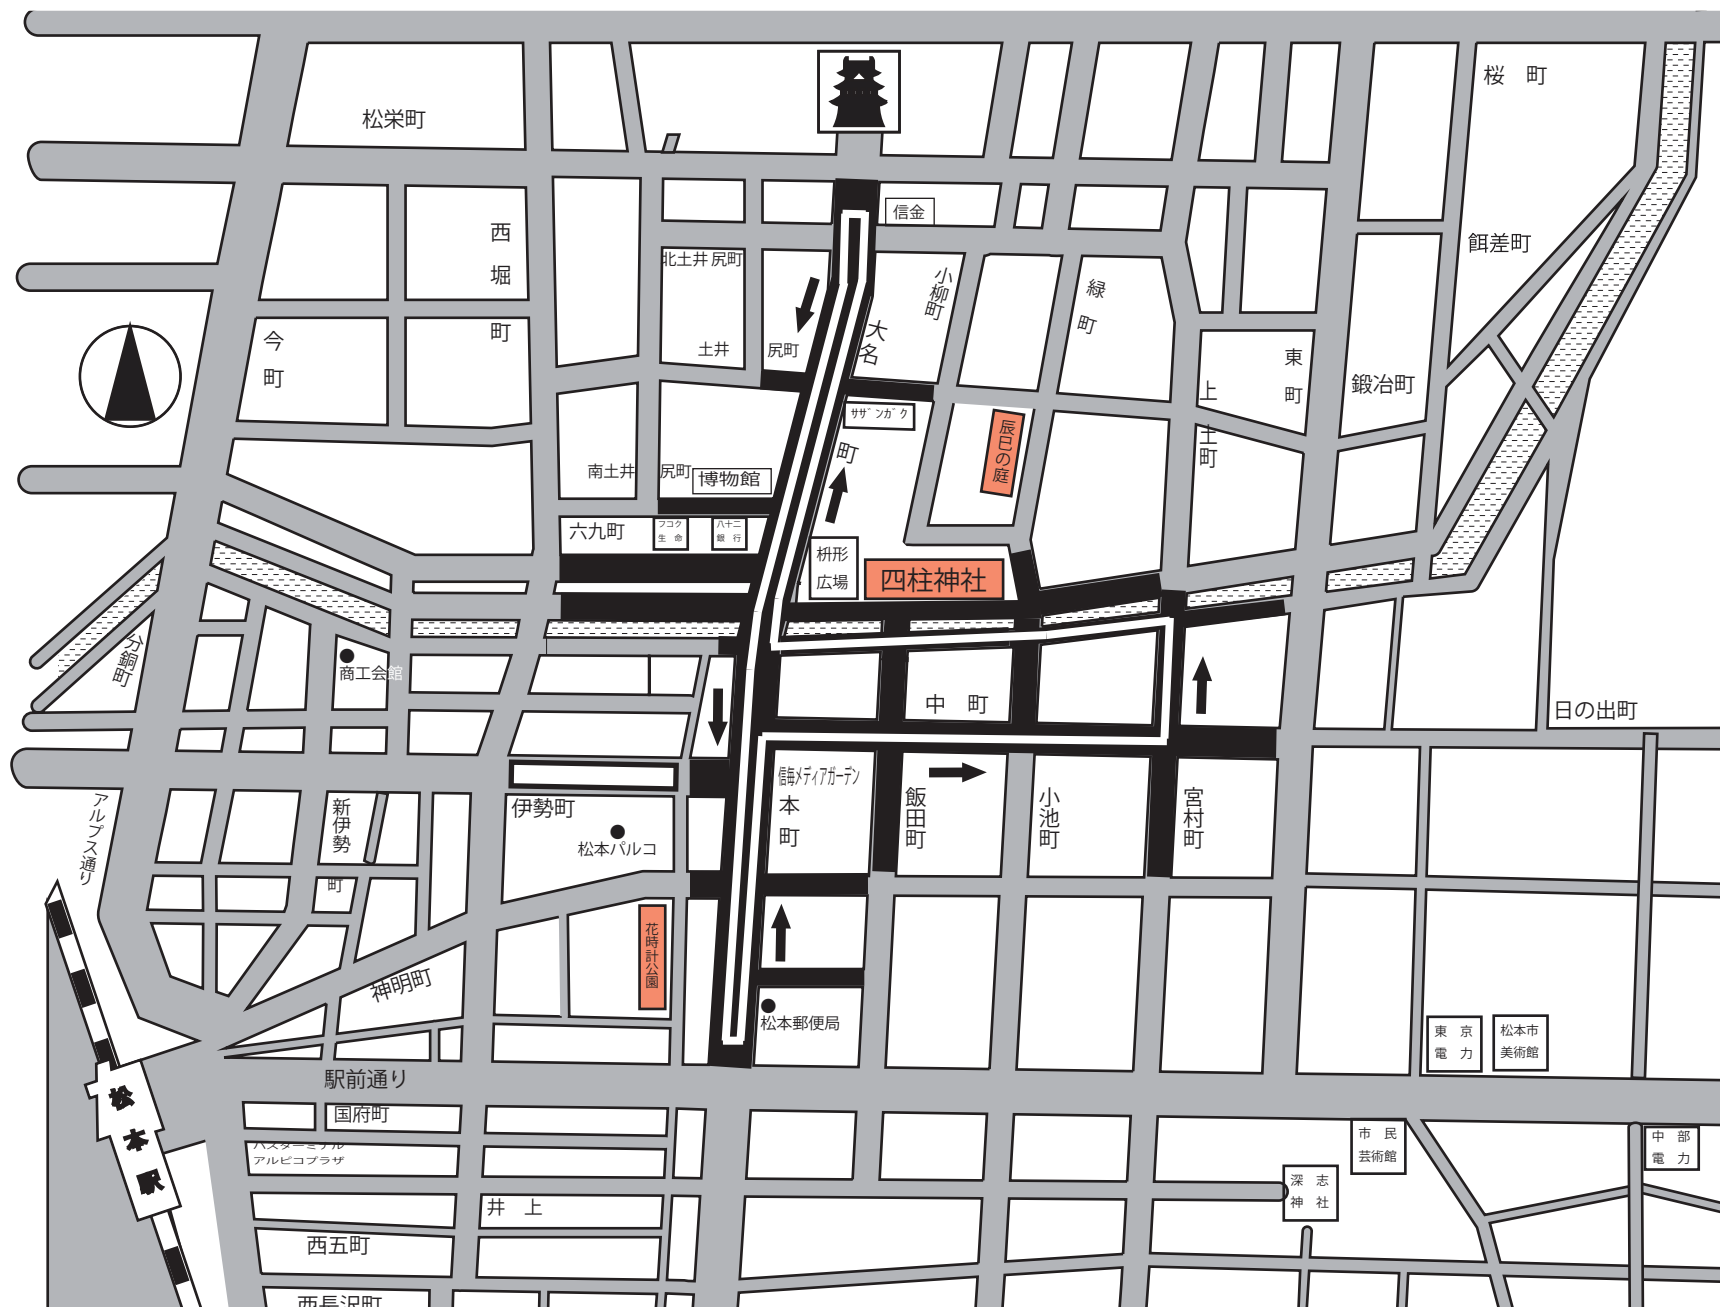

第48回夏まつり松本ぼんぼん  
踊りコース図

踊りコース

進行方向：反時計回り

実施日：令和4年8月6日（土）

規制時間：午後5時～7時30分

踊り時間：午後5時30分

～  
午後7時05分

交通規制範囲

事前誘導エリア